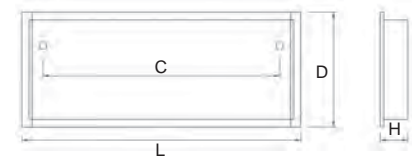

VIKTORIE

Provedení / rozměr [mm]	rozteč C	délka L	šířka D	hloubka H	kód
chrom	96	110	45	12	031 968
	128	142	45	12	122 159
chrom satén	96	110	45	12	063 592
	128	142	45	12	031 967

MONICA II

Provedení / rozměr [mm]	rozteč C	délka L	šířka D	hloubka H	kód
hliník/chrom	128	141	43	16	344 292
	160	173	43	16	344 294
	224	237	43	16	344 296
	320	354	57	16	413 934
nikl satén/imitace nerezí	128	141	43	16	344 293
	160	173	43	16	344 295
	224	237	43	16	344 297
	320	354	57	16	413 935