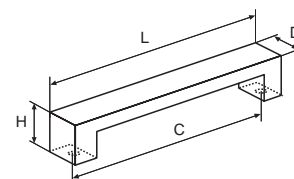

ILSA

Provedení / rozměr [mm]	rozteč C	délka L	šířka D	hloubka H	kód
chrom leskly	160	192,5	20	28,8	525 617

Designérka oblíbeného TV pořadu o bydlení
Kamila Douděrová
Vám doporučuje kombinaci s následujícími dekory

356 363

394 194

394 129