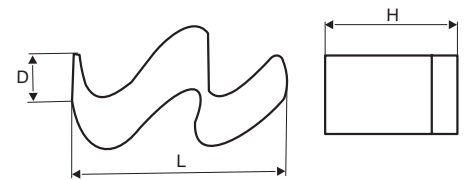

KITTY

Provedení / rozměr [mm]	délka L	šířka D	hloubka H	kód
chrom satén	99,6	60,45	48,65	525 618
nikl broušený	99,6	60,45	48,65	525 619