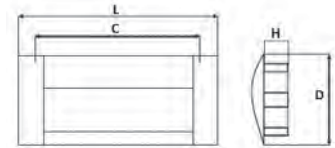

VIKTORIE

Provedení / rozměr [mm]	rozteč C	délka L	šířka D	hloubka H	kód
chrom	96	110	45	12	031 968
	128	142	45	12	122 159
chrom satén	96	110	45	12	063 592
	128	142	45	12	031 967

MONICA II

Provedení / rozměr [mm]	rozteč C	délka L	šířka D	hloubka H	kód
hliník/chrom	128	141	43	16	344 292
	160	173	43	16	344 294
	224	237	43	16	344 296
	320	354	57	16	413 934
nikl satén/imitace nerezí	128	141	43	16	344 293
	160	173	43	16	344 295
	224	237	43	16	344 297
	320	354	57	16	413 935

ELENA

Provedení / rozměr [mm]	rozteč C	délka L	šířka D	hloubka H	kód
chrom satén	96	110	45	20	365 351
	160	174	45	20	365 352

Designérka oblíbeného TV pořadu o bydlení
Kamila Douděrová
Vám doporučuje kombinaci s následujícími dekory