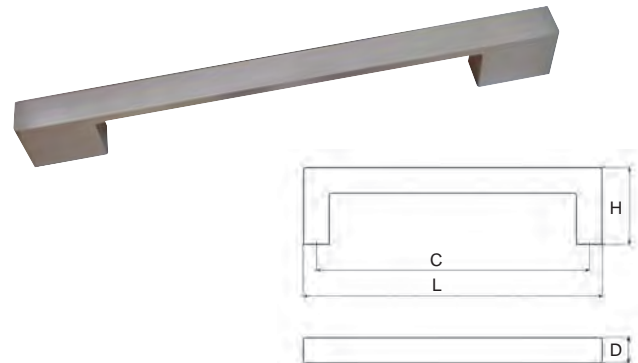

KRIS

Provedení / rozměr [mm]	rozteč C	délka L	šířka D	hloubka H	kód
nerez	160	180	12	22	512 698
	320	340	12	22	512 699

Designérka oblíbeného TV pořadu o bydlení
Kamila Douděrová
Vám doporučuje kombinaci s následujícími dekory

516 616

516 613

394 149