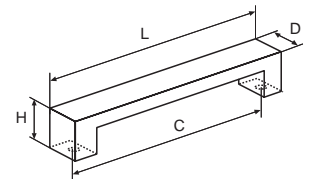

LOLA

Provedení / rozměr [mm]	rozteč C	délka L	šířka D	hloubka H	kód
chrom matný	160	167	23	36	512 700

Designérka oblíbeného TV pořadu o bydlení
Kamila Douděrová
Vám doporučuje kombinaci s následujícími dekory

149 844

119 578

391 948