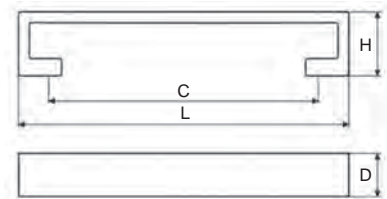

POLARIS

Provedení / rozměr [mm]	rozteč C	délka L	šířka D	hloubka H	kód
nikl leskly/nikl broušený	96	125	18	25	493 395
nikl satén/nikl broušený	96	125	18	25	493 394

Designérka oblíbeného TV pořadu o bydlení
Kamila Douděrová
Vám doporučuje kombinaci s následujícími dekory

193 809

394 180

394 168