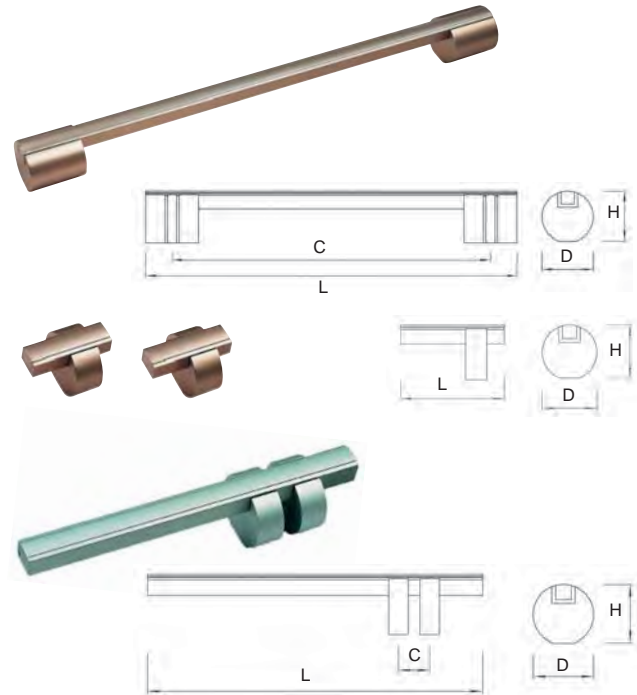

Designérka oblíbeného TV pořadu o bydlení
Kamila Douděrová
Vám doporučuje kombinaci s následujícími dekory

394 102

394 113

393 248

Provedení / rozměr [mm]	rozteč C	délka L	šířka D	hloubka H	kód	
hliník/chrom	160	196	30	31	344 214	
	224	260	30	31	344 216	
	320	356	30	31	344 218	
	448	484	30	31	344 220	
	544	580	30	31	344 222	
	640	676	30	31	344 224	
	736	772	30	31	344 226	
	-	40	30	31	344 228	
	16	135	30	31	344 230	
	nerez/chrom	160	196	30	31	344 215
224		260	30	31	344 217	
320		356	30	31	344 219	
448		484	30	31	344 221	
544		580	30	31	344 223	
640		676	30	31	344 225	
736		772	30	31	344 227	
-		40	30	31	344 229	
16		135	30	31	344 231