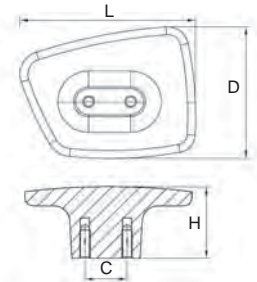

Provedení / rozměr [mm]	rozteč C	délka L	šířka D	hloubka H	kód
chrom satén	16	66,7	55,3	27,4	375 785

TIP
pro Váš
domov

Úchytky se osazují do takové výšky, aby manipulace se dvířky byla pohodlná a bezproblémová.