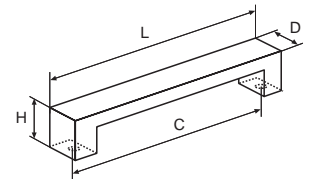

MARY

Provedení / rozměr [mm]	rozteč C	délka L	šířka D	hloubka H	kód
chrom leskly	96	141	41	25	511 353
	192	237	41	25	511 354

Designérka oblíbeného TV pořadu o bydlení
Kamila Douďerová
Vám doporučuje kombinaci s následujícími dekory