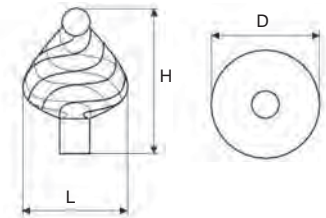

Provedení / rozměr [mm]	délka L	sířka D	hloubka H	kód
staromosaz	76	20	40	365 363

ERIKA

Provedení / rozměr [mm]	délka L	sířka D	hloubka H	kód
staromosaz	40	40	60	365 364

Designérka oblíbeného TV pořadu o bydlení
Kamila Douděrová
 Vám doporučuje kombinaci s následujícími dekory