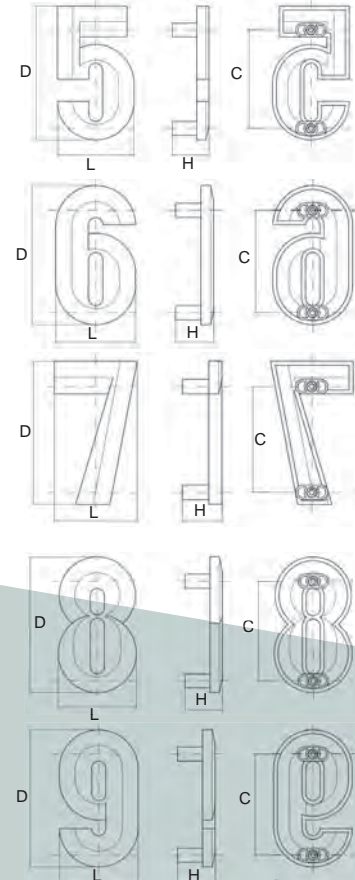

500-5009

Provedení / rozměr [mm]	rozteč C	délka L	šířka D	hloubka H	kód
červená perlička	64	50	86	24	364 930
modrá perlička	64	50	86	24	364 932
modrá světlá perlička	64	50	86	24	365 418
oranžová perlička	64	50	86	24	364 928
pistáciová perlička	64	50	86	24	364 929
žlutá perlička	64	50	86	24	364 931

Provedení / rozměr [mm]	rozteč C	délka L	šířka D	hloubka H	kód
červená perlička	64	50	86	24	364 935
modrá perlička	64	50	86	24	364 937
modrá světlá perlička	64	50	86	24	365 419
oranžová perlička	64	50	86	24	364 933
pistáciová perlička	64	50	86	24	364 934
žlutá perlička	64	50	86	24	364 936

Provedení / rozměr [mm]	rozteč C	délka L	šířka D	hloubka H	kód
oranžová perlička	64	50	86	24	364 938
pistáciová perlička	64	50	86	24	364 939
červená perlička	64	50	86	24	364 940
žlutá perlička	64	50	86	24	364 941
modrá perlička	64	50	86	24	364 942
světle modrá perlička	64	50	86	24	365 420

Provedení / rozměr [mm]	rozteč C	délka L	šířka D	hloubka H	kód
červená perlička	64	50	86	24	364 945
modrá perlička	64	50	86	24	364 947
modrá světlá perlička	64	50	86	24	365 421
oranžová perlička	64	50	86	24	364 943
pistáciová perlička	64	50	86	24	364 944
žlutá perlička	64	50	86	24	364 946

Provedení / rozměr [mm]	rozteč C	délka L	šířka D	hloubka H	kód
červená perlička	64	50	86	24	364 950
modrá perlička	64	50	86	24	364 952
modrá světlá perlička	64	50	86	24	365 422
oranžová perlička	64	50	86	24	364 948
pistáciová perlička	64	50	86	24	364 949
žlutá perlička	64	50	86	24	364 951