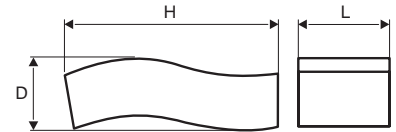

SIMBA

Provedení / rozměr [mm]	délka L	šířka D	hloubka H	kód
chrom lesklý	15,25	20	30	511 373