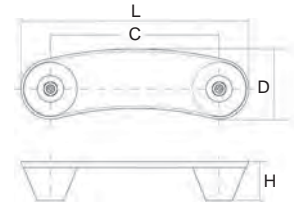

337

Provedení / rozměr [mm]	rozteč C	délka L	šířka D	hloubka H	kód
modrá perlička	128	172	60	29	364 889
oranžová perlička	128	172	60	29	364 887
pistáciová perlička	128	172	60	29	364 888

389