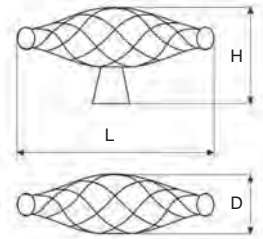

Provedení / rozměr [mm]	délka L	sířka D	hloubka H	kód
staromosaz	76	20	40	365 363

ERIKA

Provedení / rozměr [mm]	délka L	sířka D	hloubka H	kód
staromosaz	40	40	60	365 364

Designérka oblíbeného TV pořadu o bydlení
Kamila Douděrová
 Vám doporučuje kombinaci s následujícími dekory