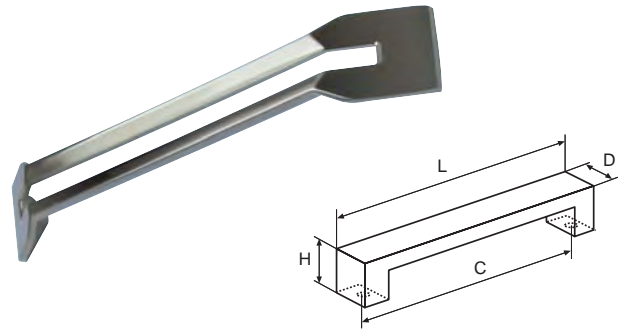

MAT

Provedení / rozměr [mm]	rozteč C	délka L	šířka D	hloubka H	kód
nikl broušený	160	180	28	23	511 348

VESUVIO

Provedení / rozměr [mm]	rozteč C	délka L	šířka D	hloubka H	kód
chrom satén	160	170	20	28	375 786