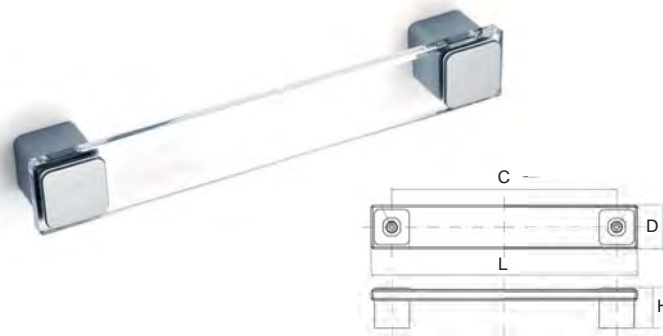

Provedení / rozměr [mm]	rozteč C	délka L	šířka D	hloubka H	kód
červená hladká/stříbrná RAL 9006	128	150	25	24	364 972
modrá hladká/stříbrná RAL 9006	128	150	25	24	364 973
transparentní/chrom	128	150	25	24	364 971

I designový set s knopkem 4140