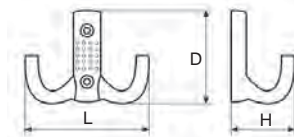

MARCO MALÝ

Provedení / rozměr [mm]	délka L	šířka D	hloubka H	kód
chrom	78	58	30	063 655
chrom satén	78	58	30	063 663
nikl satén	78	58	30	063 656