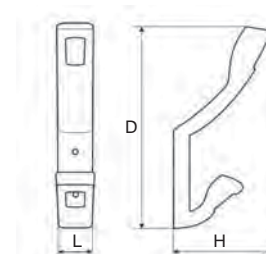

LINA

Provedení / rozměr [mm]	délka L	šířka D	hloubka H	kód
nerez broušený	20	60	45	512 706
	20	142	65	512 705

ISIS

Provedení / rozměr [mm]	délka L	šířka D	hloubka H	kód
přirodní elox	18	175	50	512 707

PAOLO