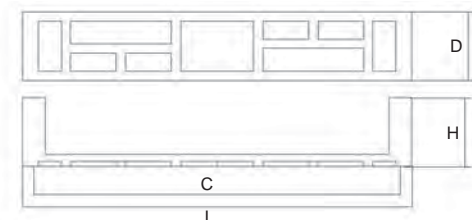

Provedení / rozměr [mm]	rozeč C	délka L	šířka D	hloubka H	kód
bílá/barevné sklo	160	171	30	30	367 751
	320	330	30	30	367 757
bílá/mléčné sklo	160	171	30	30	367 752
	320	330	30	30	367 758
černá/barevné sklo	160	171	30	30	367 750
	320	330	30	30	367 755
černá/černé sklo	160	171	30	30	367 754
	320	330	30	30	367 756
chrom lesklý/barevné sklo	160	171	30	30	367 753
	320	330	30	30	367 759