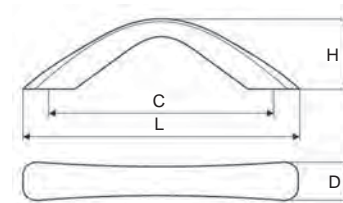

017 066

VERONICA

Provedení / rozměr [mm]	rozteč C	délka L	šířka D	hloubka H	kód
nikl broušený	128	144	15	30	365 353

I designový set s knopkem CATARINA

CATARINA

Provedení / rozměr [mm]	délka L	šířka D	hloubka H	kód
nikl broušený	34	8,5	20,6	365 354

I designový set s úchytkou VERONICA

TIP
pro Váš
domov

Nezapomeňte na správnou vzdálenost úchytky od povrchu nábytku. Otvírá skříňku malíčkem Vás bude časem iritovat.

MATTIA

Provedení / rozměr [mm]	rozteč C	délka L	šířka D	hloubka H	kód
chrom satén	64	96	35	30	011 461
	96	118	35	30	011 442
chrom	64	96	35	30	056 913
	96	118	35	30	365 346
nikl satén	96	118	35	30	011 833

TIP
pro Váš
domov

Úchytka dokáže velmi efektivně přenášet trendy na nábytek. Její změnou docílíte proměny celé sestavy nábytku.

BASILIA

Provedení / rozměr [mm]	rozteč C	délka L	šířka D	hloubka H	kód
chrom lesklý	96	127	12	24	078 123
	128	164	12	25	034 463
chrom satén	96	127	12	24	011 439
	128	164	12	25	021 504
nikl satén	96	127	12	24	011 518
	128	164	12	25	011 519