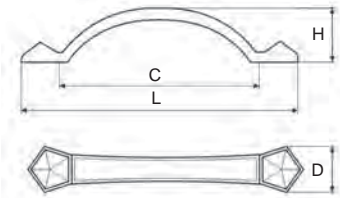

Provedení / rozměr [mm]	rozteč C	délka L	šířka D	hloubka H	kód
mosaz patina	96	120	23	25,5	365 357
nikl patina	96	120	23	25,5	365 358

RITA

Provedení / rozměr [mm]	rozteč C	délka L	šířka D	hloubka H	kód
mosaz patina	96	110	18	22	365 359
nikl patina	96	110	18	22	365 360