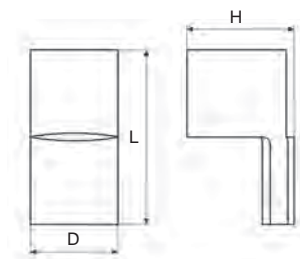

Provedení / rozměr [mm]	délka L	šířka D	hloubka H	kód
chrom	44	22	28	511 025
chrom satén	44	22	28	511 023
nikl satén	44	22	28	511 024

I designový set s věšákem VERSA

TIP
pro Váš
domov

Jestliže Vás tlačí finance, pak je pro Vás výhodnější použití hliníkových slitin, které mají dlouhou životnost, ale finančně nejsou tak nákladné jako jiné kovy.