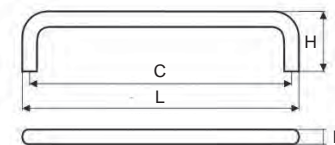

Provedení / rozměr [mm]	rozteč C	délka L	šířka D	hloubka H	kód
chrom leskly	96	104	8	30	349 277
chrom satén	96	104	8	30	349 278

Designérka oblíbeného TV pořadu o bydlení
Kamila Douděrová
Vám doporučuje kombinaci s následujícími dekory

LTD 7176
ame

411 632

LTD 125
modrá atol

189 710

LTD 132
orange

411 618