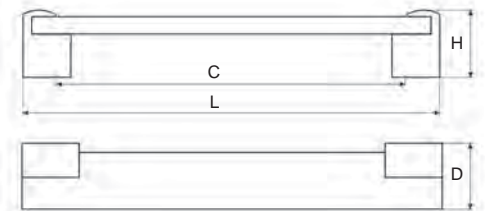

ADRI

Provedení / rozměr [mm]	rozteč C	délka L	šířka D	hloubka H	kód
bílá matná/chrom	128	161	25	31	493 013
černá matná/chrom	128	161	25	31	493 012

Designérka oblíbeného TV pořadu o bydlení
Kamila Douděrová
Vám doporučuje kombinaci s následujícími dekory

LTD 190
černá

193 532

LTD 171
slate grey

411 620

LTD 113
bílá

459 133