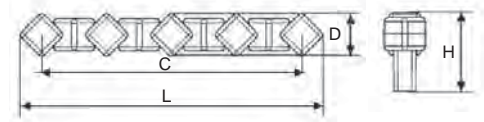

CUBO

ÚCHYTKA

Provedení / rozměr [mm]	rozteč C	délka L	šířka D	hloubka H	kód
chrom satén	96	112	16	29	367 761
	128	144	16	29	367 762
	160	176	16	29	367 763
	224	240	16	29	367 764
	320	336	16	29	367 765

KNOPEK