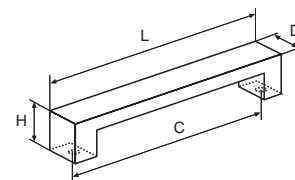

Provedení / rozměr [mm]	rozteč C	délka L	šířka D	hloubka H	kód
chrom leskly	64	76	16	23	525 604
	192	204	16	23	525 606
nikl broušený	64	76	16	23	525 605
	192	204	16	23	525 607

Designérka oblíbeného TV pořadu o bydlení
Kamila Douděrová
 Vám doporučuje kombinaci s následujícími dekory