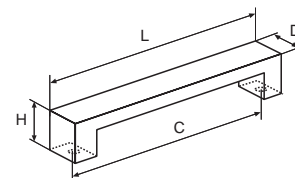

ZARA

Provedení / rozměr [mm]	rozteč C	délka L	šířka D	hloubka H	kód
níkl broušený	192	215	40	28	511 349

Designérka oblíbeného TV pořadu o bydlení
Kamila Douděrová
Vám doporučuje kombinaci s následujícími dekory

459 149

459 151

459 141