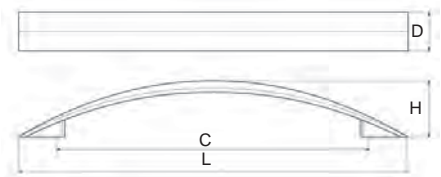

MESI

Provedení / rozměr [mm]	rozteč C	délka L	šířka D	hloubka H	kód
níkl satén	160	200	20	29	511 008
	320	360	20	29	511 007
níkl broušený	160	200	20	29	511 006
	320	260	20	29	511 005

Designérka oblíbeného TV pořadu o bydlení
Kamila Douděrová
Vám doporučuje kombinaci s následujícími dekory

LTD U539
kovově modrá

394 146

LTD U538
oceán

394 145

LTD U628
zelená

119 582