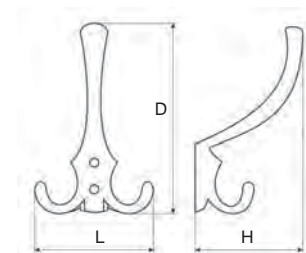

PIETRO VELKÝ

Provedení / rozměr [mm]	délka L	šířka D	hloubka H	kód
chrom	78	125	70	012 099
chrom satén	78	125	70	063 674
nikl satén	78	125	70	012 026