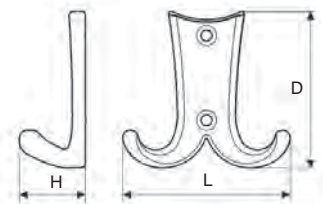

NAVY

Provedení / rozměr [mm]	délka L	šířka D	hloubka H	kód
chrom satén	63	59	25	492 958
nikl leštěný	63	59	25	492 959
nikl satén	63	59	25	492 960

ATENA

Provedení / rozměr [mm]	délka L	šířka D	hloubka H	kód
chrom satén	85	134	56	492 976
nikl leštěný	85	134	56	492 978
nikl satén	85	134	56	492 977