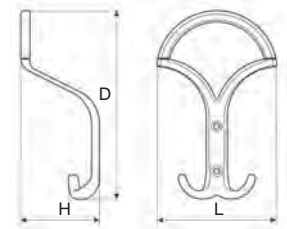

DAVID

Provedení / rozměr [mm]	rozteč C	délka L	šířka D	hloubka H	kód
chrom	32	74	113	32	377 278
chrom satén	32	74	113	32	377 273
nikl satén	32	74	113	32	377 274

ALTIS

Provedení / rozměr [mm]	délka L	šířka D	hloubka H	kód
chrom satén	70	113	55	492 966
nikl leštěný	70	113	55	492 961
nikl satén	70	113	55	492 962

NAVY

Provedení / rozměr [mm]	délka L	šířka D	hloubka H	kód
chrom satén	63	59	25	492 958
nikl leštěný	63	59	25	492 959
nikl satén	63	59	25	492 960

ATENA

Provedení / rozměr [mm]	délka L	šířka D	hloubka H	kód
chrom satén	85	134	56	492 976
nikl leštěný	85	134	56	492 978
nikl satén	85	134	56	492 977