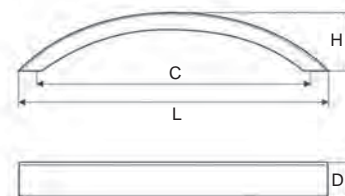

017 066

VERONICA

Provedení / rozměr [mm]	rozteč C	délka L	šířka D	hloubka H	kód
nikl broušený	128	144	15	30	365 353

I designový set s knopkem CATARINA

CATARINA

Provedení / rozměr [mm]	délka L	šířka D	hloubka H	kód
nikl broušený	34	8,5	20,6	365 354