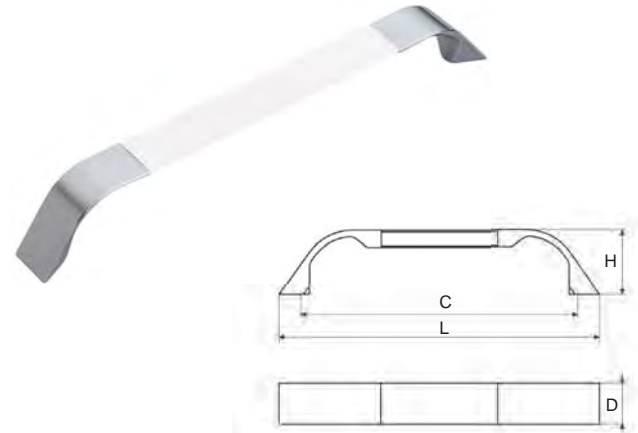

Provedení / rozměr [mm]	rozteč C	délka L	šířka D	hloubka H	kód
hliník/chrom	192	212	20	30	511 001
	320	340	20	30	511 002

Designérka oblíbeného TV pořadu o bydlení
Kamila Douděrová
Vám doporučuje kombinaci s následujícími dekory

394 134

394 135

394 136