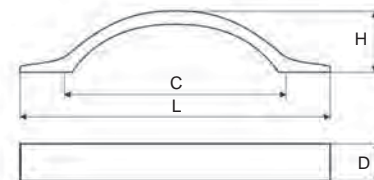

Provedení / rozměr [mm]	rozeč C	délka L	šířka D	hloubka H	kód
chrom satén	96	140	20	29	217 250
nikl broušený	96	140	20	29	365 349

I designový set s knopkem ALESSIO

ALESSIO

Provedení / rozměr [mm]	délka L	šířka D	hloubka H	kód
nikl broušený	70	20	20	365 444
chrom satén	70	20	20	365 445