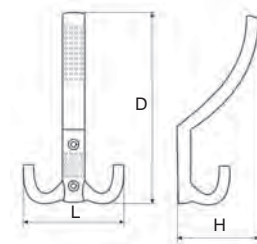

MARCO VELKÝ

Provedení / rozměr [mm]	délka L	šířka D	hloubka H	kód
chrom	78	144	60	063 645
chrom satén	78	144	60	063 647
nikl satén	78	144	60	063 646