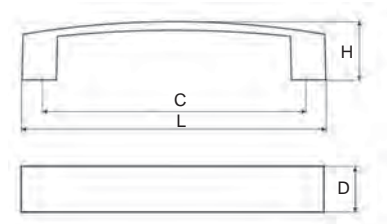

DARIO

Provedení / rozměr [mm]	rozteč C	délka L	šířka D	hloubka H	kód
hliník	128	146	25	28	063 677

Designérka oblíbeného TV pořadu o bydlení
Kamila Douděrová
Vám doporučuje kombinaci s následujícími dekory

394 171

193 807

097 283