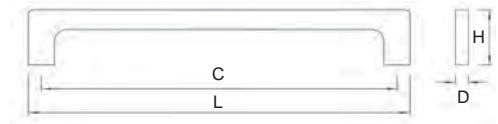

LUMI

Provedení / rozměr [mm]	rozteč C	délka L	šířka D	hloubka H	kód
chrom satén	160	176	28	26	512 697

Designérka oblíbeného TV pořadu o bydlení
Kamila Douděrová
Vám doporučuje kombinaci s následujícími dekory

119 566

394 107

097 279