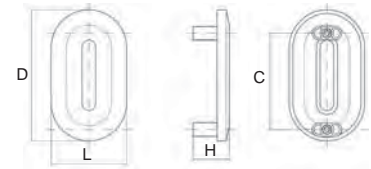

500-5009

Provedení / rozměr [mm]	rozteč C	délka L	šířka D	hloubka H	kód
červená perlička	64	50	86	24	364 955
modrá perlička	64	50	86	24	364 957
oranžová perlička	64	50	86	24	364 953
pistáciová perlička	64	50	86	24	364 954
světle modrá perlička	64	50	86	24	364 914
žlutá perlička	64	50	86	24	364 956

Provedení / rozměr [mm]	rozteč C	délka L	šířka D	hloubka H	kód
červená perlička	64	50	86	24	364 910
modrá perlička	64	50	86	24	365 414
modrá světlá perlička	64	50	86	24	364 912
oranžová perlička	64	50	86	24	364 908
pistáciová perlička	64	50	86	24	364 909
žlutá perlička	64	50	86	24	364 911

Provedení / rozměr [mm]	rozteč C	délka L	šířka D	hloubka H	kód
červená perlička	64	50	86	24	364 915
modrá perlička	64	50	86	24	365 415
modrá světle perlička	64	50	86	24	364 917
oranžová perlička	64	50	86	24	364 913
pistáciová perlička	64	50	86	24	364 914
žlutá perlička	64	50	86	24	364 916

Provedení / rozměr [mm]	rozteč C	délka L	šířka D	hloubka H	kód
červená perlička	64	50	86	24	364 920
modrá perlička	64	50	86	24	365 416
modrá světlá perlička	64	50	86	24	364 922
oranžová perlička	64	50	86	24	364 918
pistáciová perlička	64	50	86	24	364 919
žlutá perlička	64	50	86	24	364 921

Provedení / rozměr [mm]	rozteč C	délka L	šířka D	hloubka H	kód
červená perlička	64	50	86	24	364 925
modrá perlička	64	50	86	24	365 417
modrá světlá perlička	64	50	86	24	364 927
oranžová perlička	64	50	86	24	364 923
pistáciová perlička	64	50	86	24	364 924
žlutá perlička	64	50	86	24	364 926