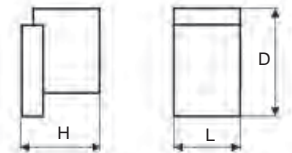

Provedení / rozměr [mm]	rozteč C	délka L	šířka D	hloubka H	kód
hliník	160	199	20	28	344 249
	224	263	20	28	344 251
	320	359	20	28	344 253
	416	455	20	28	344 255
	512	551	20	28	344 257
	640	679	20	28	344 259
imitace nerezí	736	775	20	28	344 261
	160	199	20	28	344 250
	224	263	20	28	344 252
	320	359	20	28	344 254
	416	455	20	28	344 256
	512	551	20	28	344 258
640	679	20	28	344 260	
736	775	20	28	344 262	

TIP
pro Váš
domov

Ke kráse minimalistického nábytku přispějí horizontálně položené úchytky v kovovém provedení.

MODENA

ÚCHYTKA

Provedení / rozměr [mm]	rozteč C	délka L	šířka D	hloubka H	kód
černá matná	128	143	25	28	510 987
	192	207	25	28	510 988
	320	335	25	28	510 989
	448	463	25	28	510 990
	512	527	25	28	510 991

KNOPEK

Provedení / rozměr [mm]	délka L	šířka D	hloubka H	kód
černá matná	25	30	23	510 993

VĚŠÁK

Provedení / rozměr [mm]	délka L	šířka D	hloubka H	kód
černá matná	25	50	23	510 992

Designérka oblíbeného TV pořadu o bydlení **Kamila Douděrová** Vám doporučuje kombinaci s následujícími dekory