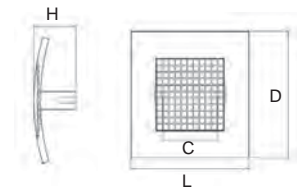

FRAME

Provedení / rozměr [mm]	rozteč C	délka L	šířka D	hloubka H	kód
bronz	32	70	70	25	367 747
chrom lesklý	32	70	70	25	372 746

I Designový set s úchytkou FASSA

Designérka oblíbeného TV pořadu o bydlení
Kamila Douděrová
Vám doporučuje kombinaci s následujícími dekory