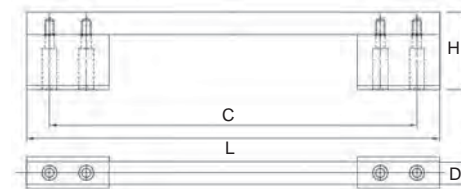

Provedení / rozměr [mm]	rozteč C	délka L	šířka D	hloubka H	kód
hliník	160	180	10	34	377 268
	224	244	10	34	375 788
	320	340	10	34	377 269
	448	468	10	34	377 270
	512	532	10	34	377 271
chrom leskly	736	756	10	34	377 272
	160	180	10	34	375 787
	224	244	10	34	375 789
	320	340	10	34	375 790
	448	468	10	34	375 791
	512	532	10	34	375 792
	736	756	10	34	375 793

TIP
pro Váš
domov

Pokud máte v kuchyni nerezové spotřebiče, volte úchytky z tohoto materiálu nebo jeho imitace. Hliníková by u nerezových spotřebičů materiálově neladila.