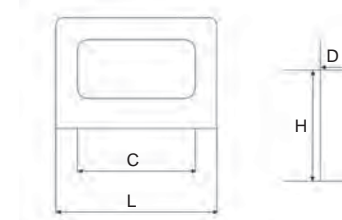

OLIVIA

Provedení / rozměr [mm]	rozteč C	délka L	šířka D	hloubka H	kód
hliník	32	80	8	34	344 232
chrom lesklý	32	80	8	34	344 233
imitace nerezí	32	80	8	34	344 234

I designový set s úchytkami AMOS, RADOS, QUADROS

QUADROS

Provedení / rozměr [mm]	rozteč C	délka L	šířka D	hloubka H	kód
hliník	32	45	8	30	344 281
chrom lesklý	32	45	8	30	344 282
imitace nerezí	32	45	8	30	344 283

I designový set s úchytkami AMOS, RADOS, OLIVIA

Designérka oblíbeného TV pořadu o bydlení
Kamila Douděrová
Vám doporučuje kombinaci s následujícími dekory