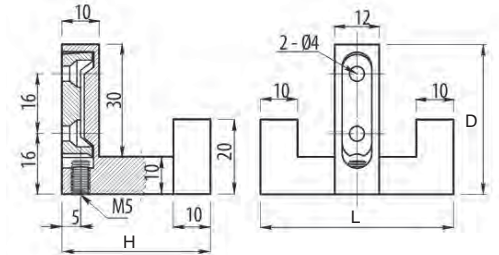

CORA

Provedení / rozměr [mm]	délka L	šířka D	hloubka H	kód
chrom	52	40	40	512 051
nikl broušený	52	40	40	512 052