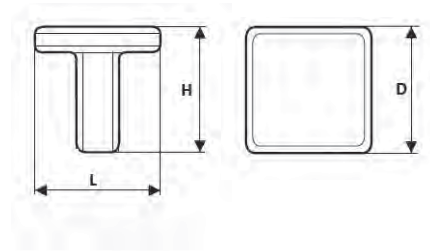

Provedení / rozměr [mm]	délka L	šířka D	hloubka H	kód
chrom lesklý	40	40	24	511 372
nikl broušený	40	40	24	511 371

Designérka oblíbeného TV pořadu o bydlení
Kamila Douděrová
Vám doporučuje kombinaci s následujícími dekory

394 132

119 572

394 137