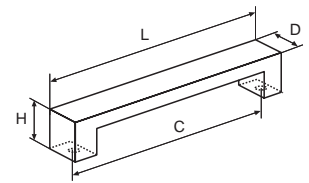

CINDY

Provedení / rozměr [mm]	rozteč C	délka L	šířka D	hloubka H	kód
nikl broušený	160	180	30	27,6	525 616

Designérka oblíbeného TV pořadu o bydlení
Kamila Douděrová
Vám doporučuje kombinaci s následujícími dekory