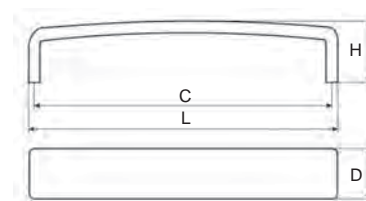

LTD H1146
dub bardolino
sedý

394 171

LTD H1267
jasan molina

193 807

LTD H1277
lakeland
akazie - skořice

097 283

LORENZA

Provedení / rozměr [mm]	rozteč C	délka L	šířka D	hloubka H	kód
chrom satén	128	134	20	28	410 190