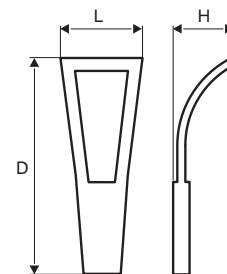

CELESTE

Provedení / rozměr [mm]	délka L	šířka D	hloubka H	kód
chrom lesklý	39	76,85	35,4	511 374