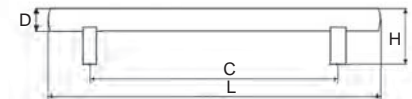

459 154

HRAZDA 12

Provedení / rozměr [mm]	rozteč C	délka L	šířka D	hloubka H	kód
chrom	96	156	12	31	473 948
	128	188	12	31	473 949
	160	220	12	31	473 950
	192	272	12	31	473 951
	224	304	12	31	473 952
	320	400	12	31	473 953
chrom satén	448	528	12	31	473 954
	96	156	12	31	471 837
	128	188	12	31	471 839
	160	220	12	31	471 841
	192	272	12	31	471 843
	224	304	12	31	471 845
nikl broušený	320	400	12	31	471 847
	448	528	12	31	471 849
	576	656	12	31	471 851
	640	720	12	31	471 853
	736	856	12	31	471 855
	800	920	12	31	471 859
nikl satén	96	156	12	31	473 955
	128	188	12	31	473 956
	160	220	12	31	473 957
	192	272	12	31	473 958
	224	304	12	31	473 959
	320	400	12	31	473 960
nikl broušený	448	528	12	31	473 961
	576	656	12	31	473 962
	640	720	12	31	473 963
	736	856	12	31	473 964
	800	920	12	31	473 965
	nikl satén	96	156	12	31
128		188	12	31	471 840
160		220	12	31	471 842
192		272	12	31	471 844
224		304	12	31	471 846
320		400	12	31	471 848
nikl broušený	448	528	12	31	471 850
	576	656	12	31	471 852
	640	720	12	31	471 854
	736	856	12	31	471 857
	800	920	12	31	471 858