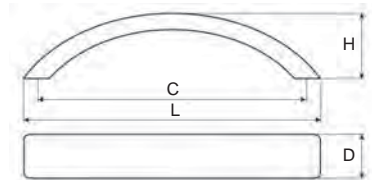

Provedení / rozměr [mm]	rozteč C	délka L	šířka D	hloubka H	kód
chrom satén	128	145	20	30	413 452
nikl satén	128	145	20	30	063 601

Designérka oblíbeného TV pořadu o bydlení
Kamila Douděrová
Vám doporučuje kombinaci s následujícími dekory

119 556

144 520

017 066