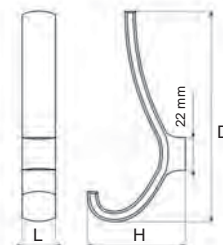

VERSA

Provedení / rozměr [mm]	délka L	šířka D	hloubka H	kód
chrom	22	140	65	511 022
chrom satén	22	140	65	511 020
nikl satén	22	140	65	511 021

I designový set s knopkem VERSA