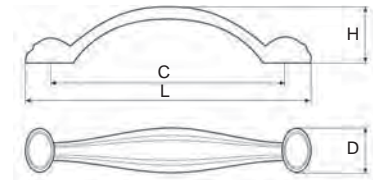

Provedení / rozměr [mm]	rozteč C	délka L	šířka D	hloubka H	kód
mosaz patina	96	120	23	25,5	365 357
nikl patina	96	120	23	25,5	365 358

RITA

Provedení / rozměr [mm]	rozteč C	délka L	šířka D	hloubka H	kód
mosaz patina	96	110	18	22	365 359
nikl patina	96	110	18	22	365 360