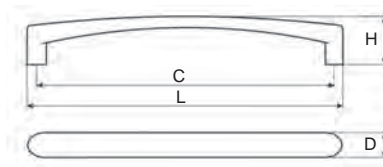

NICOLE

Provedení / rozměr [mm]	rozteč C	délka L	šířka D	hloubka H	kód
nikl satén	128	138	13	25	011 457

TIP
pro Váš
domov

Podélné uložení
úchytek dává nábytku
solistikovanější a
eleganternější vzhled.