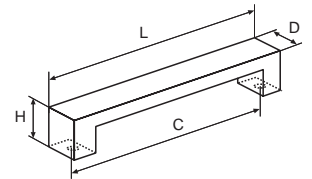

LTD H3778
ořech přírodní
caribbean

356 363

LTD H3775
ořech tennessee
světly

394 194

LTD U206
malaga

394 129

OLY

Provedení / rozměr [mm]	rozteč C	délka L	šířka D	hloubka H	kód
chrom	192	208	32	8	512 696