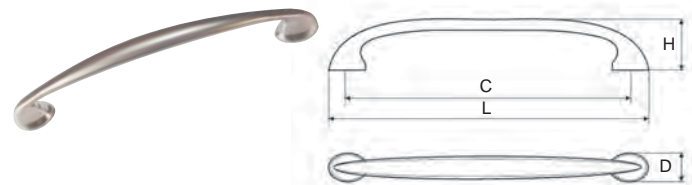

OLIVIUS

Provedení / rozměr [mm]	rozteč C	délka L	šířka D	hloubka H	kód
chrom satén	96	111	9	21	349 296
nikl satén	96	111	9	21	349 295

TIP
pro Váš
domov

Matné úchytky se snadno čistí a nezanechávají na svém povrchu viditelné otisky prstů, což oceníte zejména v případě, že máte malé děti.