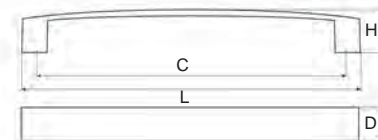

ÚCHYTKA

Provedení / rozměr [mm]	rozteč C	délka L	šířka D	hloubka H	kód
chrom satén	160	178	20	28	219 554
	192	210	20	28	224 267
	256	274	20	28	224 270
	320	338	20	28	224 271
nikl satén	160	178	20	28	219 552
	192	210	20	28	223 176
	256	274	20	28	224 266
	320	338	20	28	223 732

KNOPEK

Provedení / rozměr [mm]	délka L	šířka D	hloubka H	kód
chrom	20,2	46,5	27,8	511 015
nikl satén	20,2	46,5	27,8	511 016
chrom satén	20,2	46,5	27,8	511 017

Designérka oblíbeného TV pořadu o bydlení
Kamila Douděrová
Vám doporučuje kombinaci s následujícími dekory