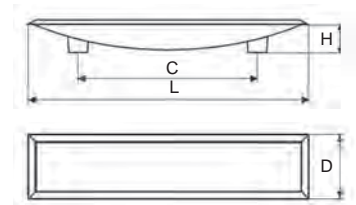

Provedení / rozměr [mm]	rozteč C	délka L	šířka D	hloubka H	kód
nikl broušený	160	172	48	15,5	525 624

ENRICO