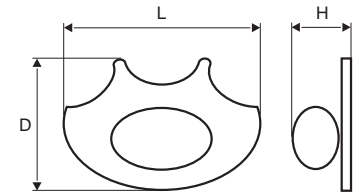

TIP
pro Váš
domov

Plastové úchytky vynikají snadnou údržbou a vynikající schopností kombinace s ostatními materiály.

Provedení / rozměr [mm]	délka L	šířka D	hloubka H	kód
zelená / černá	70	55	30	511 627
žlutá / černá	70	55	30	511 628