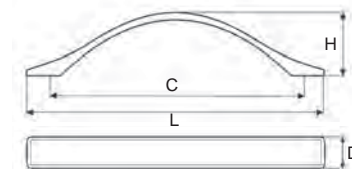

TIP
pro Váš
domov

Při výběru kování na výklopy je často nutné počítat i s hmotností úchytky. V opačném případě by se mohlo stát, že výklop bude mít tendenci se zavírat.

MIA

Provedení / rozměr [mm]	rozteč C	délka L	šířka D	hloubka H	kód
nikl leštěný	160	188	21	25	413 560
chrom satén	160	188	21	25	413 558

TIP
pro Váš
domov

Máte-li kuchyň menších rozměrů, volte raději menší úchytky. Kuchyně by se použitím větších úchytek opticky ještě zmenšila.

ANGELA

Provedení / rozměr [mm]	rozteč C	délka L	šířka D	hloubka H	kód
chrom	96	115	13	25	365 338
chrom satén	96	115	13	25	365 340
nikl satén	96	115	13	25	365 339