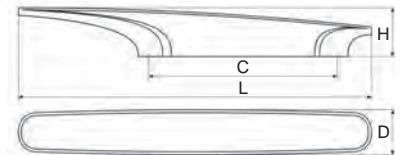

AQUA

Provedení / rozměr [mm]	rozteč C	délka L	šířka D	hloubka H	kód
béžová	96	180	23	25	510 997
bílá	96	180	23	25	491 339
černá	96	180	23	25	491 338
červená	96	180	23	25	510 998

Designérka oblíbeného TV pořadu o bydlení
Kamila Douděrová
Vám doporučuje kombinaci s následujícími dekory

394 101

459 140

526 725