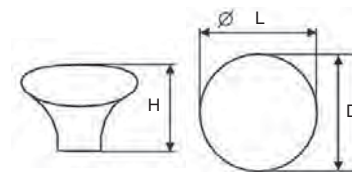

Provedení / rozměr [mm]	průměr Ø	hloubka H	kód
bílý porcelán	32	23	365 366
popraskaný porcelán krémový	32	23	365 367

Designérka oblíbeného TV pořadu o bydlení
Kamila Douděrová
Vám doporučuje kombinaci s následujícími dekory

LTD 564
almond

411 623

LTD U330
lilková

391 940

LTD U763
sedá perleťově

391 947