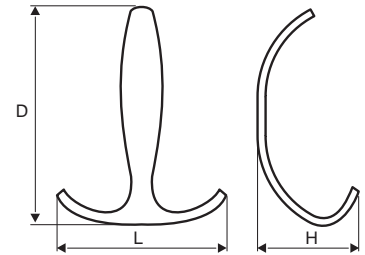

SONNY

Provedení / rozměr [mm]	délka L	šířka D	hloubka H	kód
chrom lesklý	80,5	109,25	30	511 376
nikl broušený	80,5	109,25	30	511 377
nikl satén	80,5	109,25	30	511 378