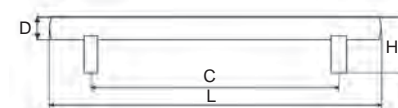

Designérka oblíbeného TV pořadu o bydlení
Kamila Douděrová
 Vám doporučuje kombinaci s následujícími dekory

LTD 7176
ame

411 632

LTD 125
modrá atol

189 710

LTD 132
orange

411 618

Provedení / rozměr [mm]	rozteč C	délka L	šířka D	hloubka H	kód
chrom leskly	96	156	10	32	349 270
	128	188	10	32	349 271
	160	220	10	32	349 272
chrom satén	96	156	10	32	349 275
	128	188	10	32	349 276
	160	220	10	32	349 277
nikl broušený	96	156	10	32	349 273
	128	188	10	32	349 274