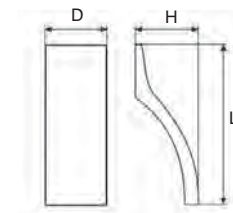

CRISTINA

Provedení / rozměr [mm]	rozteč C	délka L	šířka D	hloubka H	kód
chrom satén	128	156	23	23	185 738
nikl broušený	128	156	23	23	365 350

OLIVIUS

Provedení / rozměr [mm]	rozteč C	délka L	šířka D	hloubka H	kód
chrom satén	96	111	9	21	349 296
nikl satén	96	111	9	21	349 295

Provedení / rozměr [mm]	rozeč C	délka L	šířka D	hloubka H	kód
chrom satén	96	140	20	29	217 250
nikl broušený	96	140	20	29	365 349

I designový set s knopkem ALESSIO

ALESSIO

Provedení / rozměr [mm]	délka L	šířka D	hloubka H	kód
nikl broušený	70	20	20	365 444
chrom satén	70	20	20	365 445