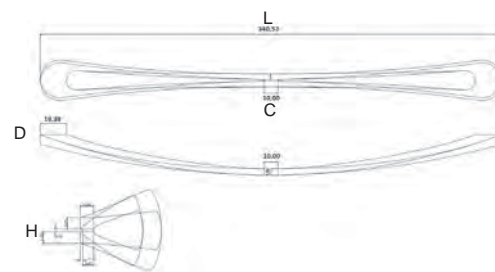

INFINITY

Provedení / rozměr [mm]	rozteč C	délka L	šířka D	hloubka H	kód
chrom satén	160	181	20	22	367 760

Designérka oblíbeného TV pořadu o bydlení
Kamila Douděrová
Vám doporučuje kombinaci s následujícími dekory

289 157

411 621

411 622