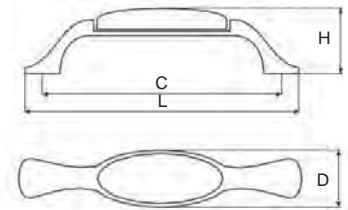

GRETA

Provedení / rozměr [mm]	rozteč C	délka L	šířka D	hloubka H	kód
staromosaz/popraskaný porcelán krémový	96	128	17	28	365 356

I designový set s knopkem SIMON

SIMON

Provedení / rozměr [mm]	průměr Ø	hloubka H	kód
staromosaz/popraskaný porcelán krémový	29	24	365 356