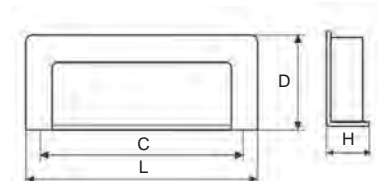

ELENA

Provedení / rozměr [mm]	rozteč C	délka L	šířka D	hloubka H	kód
chrom satén	96	110	45	20	365 351
	160	174	45	20	365 352

Designérka oblíbeného TV pořadu o bydlení
Kamila Douděrová
Vám doporučuje kombinaci s následujícími dekory