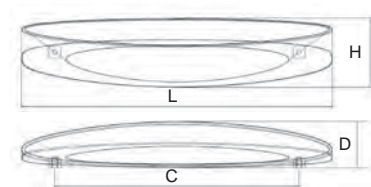

LTD U525
modrá námořní

149 844

LTD U532
petrolejová

119 578

LTD U775
sedobílá

391 948

RING

Provedení / rozměr [mm]	rozteč C	délka L	šířka D	hloubka H	kód
chrom satén	64	105	29	28	367 748
	160	204	48	28	367 749