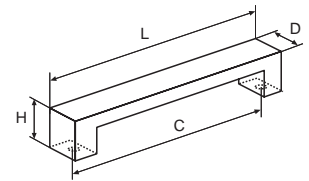

LTD H3031
 oliva cordoba
 tmavá

193 809

LTD H3080
 mahagon

394 180

LTD H1129
 dub thermo

394 168

Provedení / rozměr [mm]	rozteč C	délka L	šířka D	hloubka H	kód
nikl broušený	96	120	40	20	511 350
	192	216	40	20	511 351
	320	344	40	20	511 352