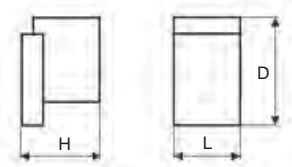

Provedení / rozměr [mm]	rozteč C	délka L	šířka D	hloubka H	kód
hliník	160	199	20	28	344 249
	224	263	20	28	344 251
	320	359	20	28	344 253
	416	455	20	28	344 255
	512	551	20	28	344 257
	640	679	20	28	344 259
imitace nerezí	736	775	20	28	344 261
	160	199	20	28	344 250
	224	263	20	28	344 252
	320	359	20	28	344 254
	416	455	20	28	344 256
	512	551	20	28	344 258
640	679	20	28	344 260	
736	775	20	28	344 262	

TIP
pro Váš
domov

Ke kráse minimalistického nábytku přispějí horizontálně položené úchytky v kovovém provedení.

MODENA

ÚCHYTKA

Provedení / rozměr [mm]	rozteč C	délka L	šířka D	hloubka H	kód
černá matná	128	143	25	28	510 987
	192	207	25	28	510 988
	320	335	25	28	510 989
	448	463	25	28	510 990
	512	527	25	28	510 991

KNOPEK

Provedení / rozměr [mm]	délka L	šířka D	hloubka H	kód
černá matná	25	30	23	510 993

VĚŠÁK

Provedení / rozměr [mm]	délka L	šířka D	hloubka H	kód
černá matná	25	50	23	510 992

Designérka oblíbeného TV pořadu o bydlení **Kamila Douděrová** Vám doporučuje kombinaci s následujícími dekory