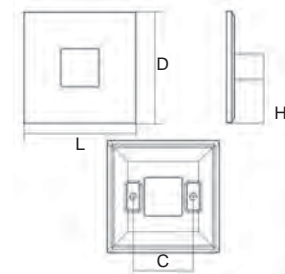

LAGORAI

Provedení / rozměr [mm]	rozteč C	délka L	šířka D	hloubka H	kód
chrom lesklý	32	60	60	20	367 770

Designérka oblíbeného TV pořadu o bydlení
Kamila Douděrová
Vám doporučuje kombinaci s následujícími dekory

119 590

518 398

394 098