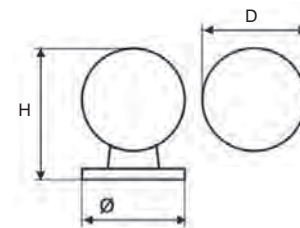

CLEO PICOLLO