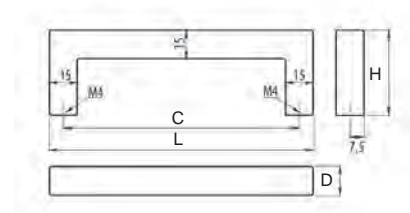

Provedení / rozměr [mm]	rozteč C	délka L	šířka D	hloubka H	kód
níkl broušený	160	175	15	45	512 042
	224	239	15	45	512 043
	320	335	15	45	512 044
	448	463	15	45	512 045

Designérka oblíbeného TV pořadu o bydlení
Kamila Douděrová
Vám doporučuje kombinaci s následujícími dekory

385 736

394 186

294 065