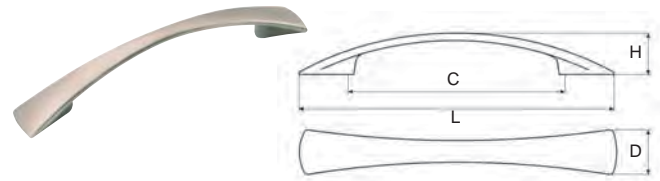

MONICA

Provedení / rozměr [mm]	rozteč C	délka L	šířka D	hloubka H	kód
chrom satén	96	138	20	24	011 444
	128	184	20	24	063 629
nikl broušený	96	138	20	24	035 251
	128	184	20	24	011 445
nikl satén	96	138	20	24	011 513
	128	184	20	24	021 520