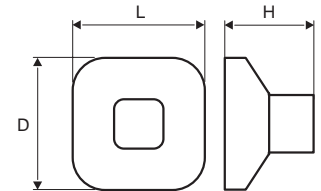

BERRY

Provedení / rozměr [mm]	délka L	šířka D	hloubka H	kód
červená	63	63	30	511 624
zelená	63	63	30	511 625