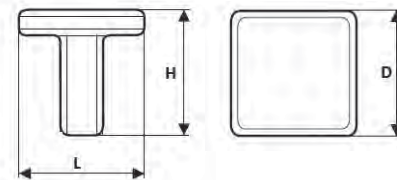

ANGELA

Provedení / rozměr [mm]	rozteč C	délka L	šířka D	hloubka H	kód
chrom	96	115	13	25	365 338
chrom satén	96	115	13	25	365 340
nikl satén	96	115	13	25	365 339

I designový set s knopkem ALICE

ALICE

Provedení / rozměr [mm]	délka L	šířka D	hloubka H	kód
chrom	20	20	20	365 341
chrom satén	20	20	20	365 343
nikl satén	20	20	20	365 342

I designový set s úchytkou ANGELA

Designérka oblíbeného TV pořadu o bydlení
Kamila Douděrová
Vám doporučuje kombinaci s následujícími dekory