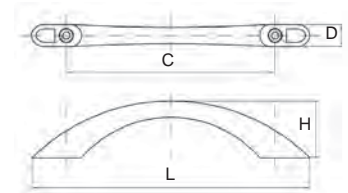

I designový set s úchytkou 94

TIP
pro Váš
domov

V moderním pojetí nábytku nejvíce nachází uplatnění úchytky z nerez, chromu, hliníku a nebo s plastovým průhledným madlem.

Provedení / rozměr [mm]	rozteč C	délka L	šířka D	hloubka H	kód
modrá hladká	96	129	10	25	364 875
zelená hladká	96	129	10	25	364 877
žlutá hladká	96	129	10	25	364 874
žlutá tmavě hladká	96	129	10	25	364 876