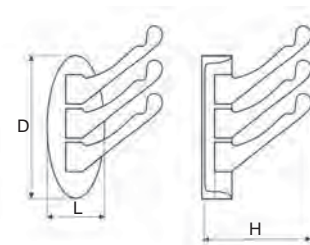

Provedení / rozměr [mm]	délka L	šířka D	hloubka H	kód
chrom	45	87	74	349 221
chrom satén	45	87	74	349 222