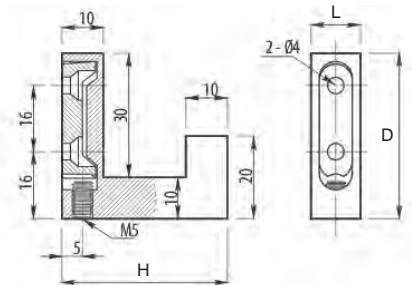

AYA

Provedení / rozměr [mm]	délka L	šířka D	hloubka H	kód
chrom	12	40	40	512 049
nikl broušený	12	40	40	512 050