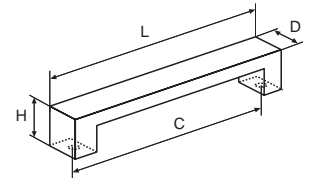

Provedení / rozměr [mm]	rozteč C	délka L	šířka D	hloubka H	kód
chrom leskly	64	76	16	23	525 608
	192	204	16	23	525 610
níkl broušený	64	76	16	23	525 609
	192	204	16	23	525 611

Designérka oblíbeného TV pořadu o bydlení
Kamila Douděrová
Vám doporučuje kombinaci s následujícími dekory