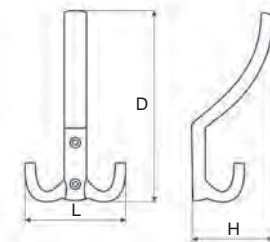

FABIO VELKÝ

Provedení / rozměr [mm]	délka L	šířka D	hloubka H	kód
chrom	78	144	60	063 669
chrom satén	78	144	60	063 671
nikl satén	78	144	60	063 670