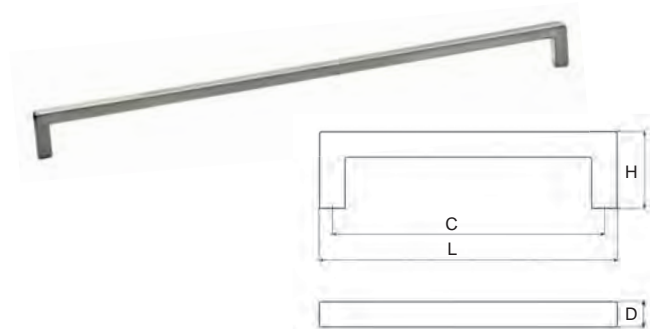

MILY

Provedení / rozměr [mm]	rozteč C	délka L	šířka D	hloubka H	kód
chrom satén	192	200	8	27	376 092
	320	328	8	27	376 093
	448	456	8	27	376 094
nikl broušený	96	104	8	27	376 095
	128	136	8	27	376 096
	160	168	8	27	376 097
	192	200	8	27	376 098
	320	328	8	27	376 099
	448	456	8	27	376 100

KRIS

Provedení / rozměr [mm]	rozteč C	délka L	šířka D	hloubka H	kód
nerez	160	180	12	22	512 698
	320	340	12	22	512 699

Designérka oblíbeného TV pořadu o bydlení
Kamila Douděrová
Vám doporučuje kombinaci s následujícími dekory

516 616

516 613

394 149