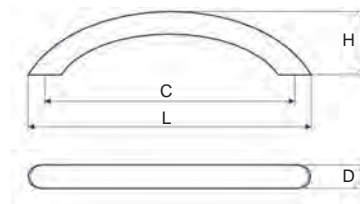

Provedení / rozměr [mm]	rozteč C	délka L	šířka D	hloubka H	kód
chrom leskly	96	113	10	30	349 279
	128	152	10	30	349 280
chrom satén	96	113	10	30	349 283
	128	152	10	30	349 284
nikl broušený	96	113	10	30	349 281
	128	152	10	30	349 282
nikl satén	96	113	10	30	349 285
	128	152	10	30	349 286

Designérka oblíbeného TV pořadu o bydlení
Kamila Douděrová
Vám doporučuje kombinaci s následujícími dekory

030 899

017 130

394 178