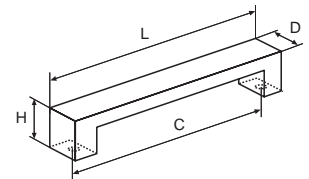

TIP
pro Váš
domov

Při výběru kování na výklopy je často nutné počítat i s hmotností úchytky. V opačném případě by se mohlo stát, že výklop bude mít tendenci se zavírat.

MIA

Provedení / rozměr [mm]	rozteč C	délka L	šířka D	hloubka H	kód
nikl leštěný	160	188	21	25	413 560
chrom satén	160	188	21	25	413 558