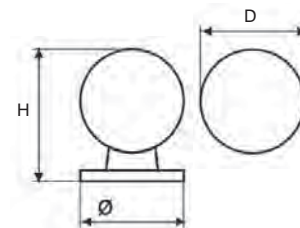

CLEO GRANDE