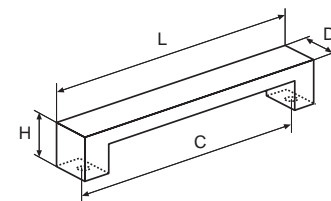

ZINO

Provedení / rozměr [mm]	rozteč C	délka L	šířka D	hloubka H	kód
chrom satén	320	370	18	40	512 695

Designérka oblíbeného TV pořadu o bydlení
Kamila Douděrová
Vám doporučuje kombinaci s následujícími dekory

097 306

195 021

394 188