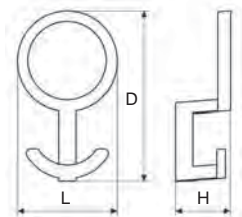

TALIA

Provedení / rozměr [mm]	délka L	šířka D	hloubka H	kód
chrom satén	58	100	32	492 974
nikl leštěný	58	100	32	492 975
nikl satén	58	100	32	492 972