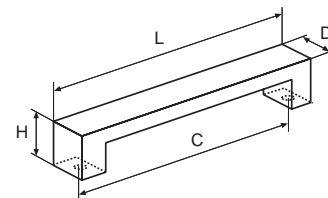

JESSICA

Provedení / rozměr [mm]	rozteč C	délka L	šířka D	hloubka H	kód
nikl broušený	160	170	20	20	511 355
	224	234	20	20	511 356