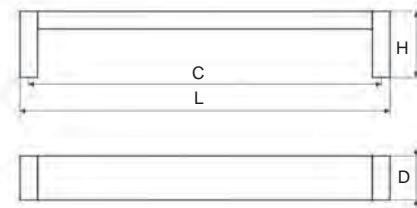

SEBI

Provedení / rozměr [mm]	rozteč C	délka L	šířka D	hloubka H	kód
černá/chrom	96	104	20	30	511 012
	128	136	20	30	511 013
	256	264	20	30	511 014
bílá/chrom	96	104	20	30	511 009
	128	136	20	30	511 010
	256	264	20	30	511 011