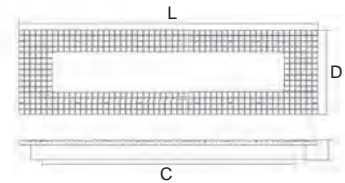

FASSA

Provedení / rozměr [mm]	rozteč C	délka L	šířka D	hloubka H	kód
bronz	160	186	52	12	367 771
chrom lesklý	160	186	52	12	372 747

I Designový set s knopkem FRAME