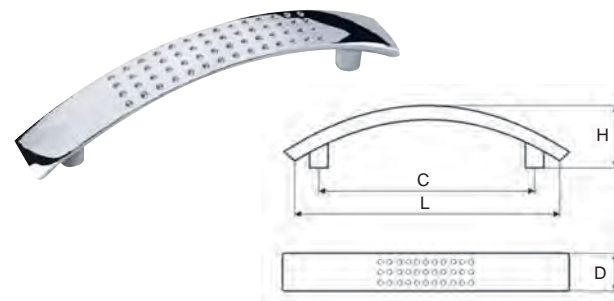

LAURA

Provedení / rozměr [mm]	rozteč C	délka L	šířka D	hloubka H	kód
chrom leskly	96	124	17,5	27	037 986
	128	156	17,5	28	056 895
chrom satén	96	124	17,5	27	063 622
	128	156	17,5	28	063 624
nikl satén	96	124	17,5	27	011 512
	128	156	17,5	28	063 623

TIP
pro Váš
domov

Při výběru kování na výklopy je často nutné počítat i s hmotností úchytky. V opačném případě by se mohlo stát, že výklop bude mít tendenci se zavírat.