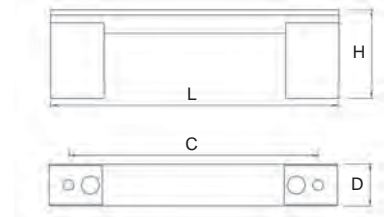

294 065

PORTOS

Provedení / rozměr [mm]	rozteč C	délka L	šířka D	hloubka H	kód
hliník	128	137	17	30	344 298
	160	169	17	30	344 300
	192	201	17	30	344 302
	224	233	17	30	344 304
	320	329	17	30	344 306
	448	457	17	30	344 308
	544	553	17	30	344 310
	640	649	17	30	344 312
imitace nerezí	736	745	17	30	344 314
	128	137	17	30	344 299
	160	169	17	30	344 301
	192	201	17	30	344 303
	224	233	17	30	344 305
	320	329	17	30	344 307
	448	457	17	30	344 309
	544	553	17	30	344 311
	640	649	17	30	344 313
	736	745	17	30	344 315