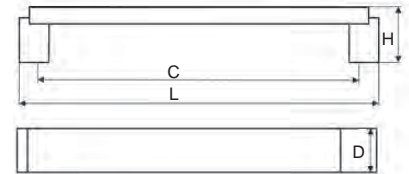

Provedení / rozměr [mm]	rozteč C	délka L	šířka D	hloubka H	kód
hliník	160	199	20	28	344 249
	224	263	20	28	344 251
	320	359	20	28	344 253
	416	455	20	28	344 255
	512	551	20	28	344 257
	640	679	20	28	344 259
imitace nerezí	736	775	20	28	344 261
	160	199	20	28	344 250
	224	263	20	28	344 252
	320	359	20	28	344 254
	416	455	20	28	344 256
	512	551	20	28	344 258
640	679	20	28	344 260	
736	775	20	28	344 262	

TIP
pro Váš
domov

Ke kráse minimalistického nábytku přispějí horizontálně položené úchytky v kovovém provedení.

MODENA

ÚCHYTKA

Provedení / rozměr [mm]	rozteč C	délka L	šířka D	hloubka H	kód
černá matná	128	143	25	28	510 987
	192	207	25	28	510 988
	320	335	25	28	510 989
	448	463	25	28	510 990
	512	527	25	28	510 991

KNOPEK

Provedení / rozměr [mm]	délka L	šířka D	hloubka H	kód
černá matná	25	30	23	510 993

VĚŠÁK

Provedení / rozměr [mm]	délka L	šířka D	hloubka H	kód
černá matná	25	50	23	510 992

Designérka oblíbeného TV pořadu o bydlení **Kamila Douděrová** Vám doporučuje kombinaci s následujícími dekory