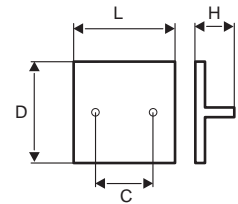

Provedení / rozměr [mm]	rozteč C	délka L	šířka D	hloubka H	kód
nikl broušený	64	80	80	24	525 612

Designérka oblíbeného TV pořadu o bydlení
Kamila Douděrová
Vám doporučuje kombinaci s následujícími dekory

190 735

391 931

115 695