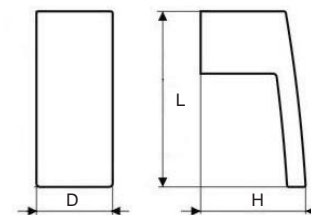

ÚCHYTKA

Provedení / rozměr [mm]	rozteč C	délka L	šířka D	hloubka H	kód
chrom satén	160	178	20	28	219 554
	192	210	20	28	224 267
	256	274	20	28	224 270
	320	338	20	28	224 271
nikl satén	160	178	20	28	219 552
	192	210	20	28	223 176
	256	274	20	28	224 266
	320	338	20	28	223 732

KNOPEK

Provedení / rozměr [mm]	délka L	šířka D	hloubka H	kód
chrom	20,2	46,5	27,8	511 015
nikl satén	20,2	46,5	27,8	511 016
chrom satén	20,2	46,5	27,8	511 017

Designérka oblíbeného TV pořadu o bydlení
Kamila Douděrová
Vám doporučuje kombinaci s následujícími dekory