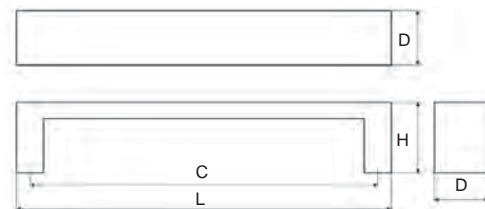

LILA

Provedení / rozměr [mm]	rozteč C	délka L	šířka D	hloubka H	kód
bílá	192	202	20	26	492 986
černá	192	202	20	26	492 987

Designérka oblíbeného TV pořadu o bydlení
Kamila Douděrová
Vám doporučuje kombinaci s následujícími dekory