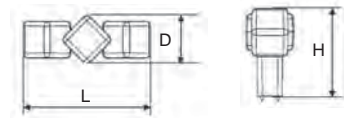

CUBO

ÚCHYTKA

Provedení / rozměr [mm]	rozteč C	délka L	šířka D	hloubka H	kód
chrom satén	96	112	16	29	367 761
	128	144	16	29	367 762
	160	176	16	29	367 763
	224	240	16	29	367 764
	320	336	16	29	367 765

KNOPEK