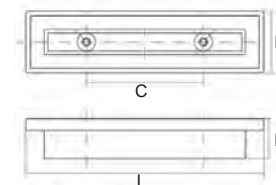

TIP
pro Váš
domov

Pokud chcete
úchytky častěji
měnit, volte levnější,
tedy plastové
materiály.

305

Provedení / rozměr [mm]	rozteč C	délka L	šířka D	hloubka H	kód
červená hladká	64	130	34	22	364 961
modrá hladká	64	130	34	22	364 962
žlutá hladká	64	130	34	22	364 963