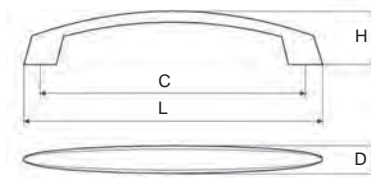

ALESSANDRA

Provedení / rozměr [mm]	rosteč C	délka L	šířka D	hloubka H	kód
chrom satén	128	184	17	25	011 455
nikl satén	128	184	17	25	011 582
nikl leštěný	128	184	17	25	063 604

Designérka oblíbeného TV pořadu o bydlení
Kamila Douděrová
 Vám doporučuje kombinaci s následujícími dekory