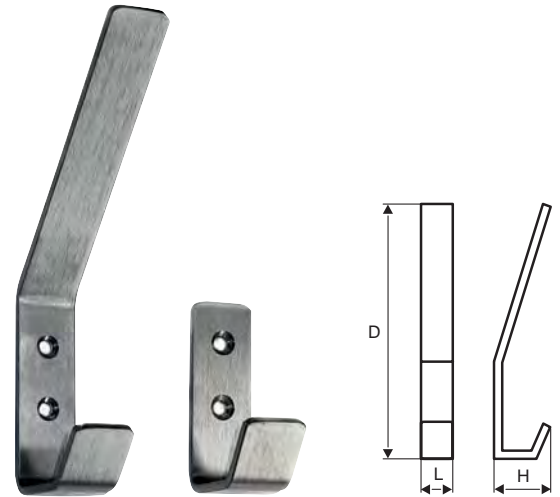

LINA

Provedení / rozměr [mm]	délka L	šířka D	hloubka H	kód
nerez broušený	20	60	45	512 706
	20	142	65	512 705