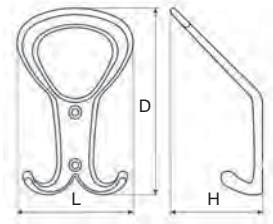

ALTIS

Provedení / rozměr [mm]	délka L	šířka D	hloubka H	kód
chrom satén	70	113	55	492 966
nikl leštěný	70	113	55	492 961
nikl satén	70	113	55	492 962