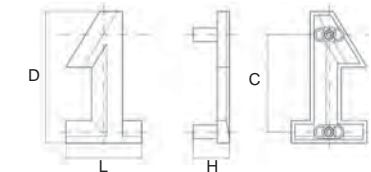

500-5009

Provedení / rozměr [mm]	rozteč C	délka L	šířka D	hloubka H	kód
červená perlička	64	50	86	24	364 955
modrá perlička	64	50	86	24	364 957
oranžová perlička	64	50	86	24	364 953
pistáciová perlička	64	50	86	24	364 954
světle modrá perlička	64	50	86	24	364 914
žlutá perlička	64	50	86	24	364 956

Provedení / rozměr [mm]	rozteč C	délka L	šířka D	hloubka H	kód
červená perlička	64	50	86	24	364 910
modrá perlička	64	50	86	24	365 414
modrá světlá perlička	64	50	86	24	364 912
oranžová perlička	64	50	86	24	364 908
pistáciová perlička	64	50	86	24	364 909
žlutá perlička	64	50	86	24	364 911

Provedení / rozměr [mm]	rozteč C	délka L	šířka D	hloubka H	kód
červená perlička	64	50	86	24	364 915
modrá perlička	64	50	86	24	365 415
modrá světle perlička	64	50	86	24	364 917
oranžová perlička	64	50	86	24	364 913
pistáciová perlička	64	50	86	24	364 914
žlutá perlička	64	50	86	24	364 916

Provedení / rozměr [mm]	rozteč C	délka L	šířka D	hloubka H	kód
červená perlička	64	50	86	24	364 920
modrá perlička	64	50	86	24	365 416
modrá světlá perlička	64	50	86	24	364 922
oranžová perlička	64	50	86	24	364 918
pistáciová perlička	64	50	86	24	364 919
žlutá perlička	64	50	86	24	364 921

Provedení / rozměr [mm]	rozteč C	délka L	šířka D	hloubka H	kód
červená perlička	64	50	86	24	364 925
modrá perlička	64	50	86	24	365 417
modrá světlá perlička	64	50	86	24	364 927
oranžová perlička	64	50	86	24	364 923
pistáciová perlička	64	50	86	24	364 924
žlutá perlička	64	50	86	24	364 926