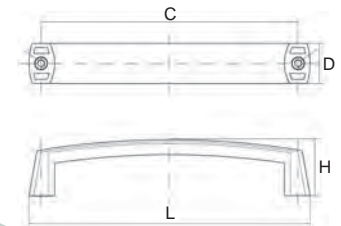

Provedení / rozměr [mm]	rozteč C	délka L	šířka D	hloubka H	kód
modrá hladká	128	140	20	28	364 964
hnědá hladká	128	140	20	28	370 770
zelená hladká	128	140	20	28	364 965

TIP
pro Váš
domov

Pokud chcete
úchytky častěji
měnit, volte levnější,
tedy plastové
materiály.