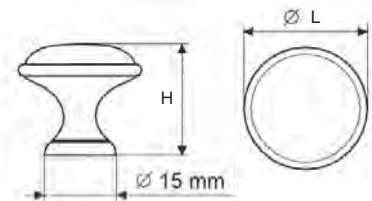

GRETA

Provedení / rozměr [mm]	rozteč C	délka L	šířka D	hloubka H	kód
staromosaz/popraskaný porcelán krémový	96	128	17	28	365 356

I designový set s knopkem SIMON

SIMON

Provedení / rozměr [mm]	průměr Ø	hloubka H	kód
staromosaz/popraskaný porcelán krémový	29	24	365 356