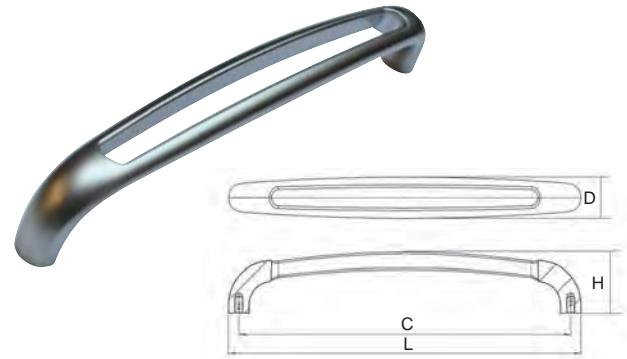

MAT

Provedení / rozměr [mm]	rozteč C	délka L	šířka D	hloubka H	kód
nikl broušený	160	180	28	23	511 348

VESUVIO

Provedení / rozměr [mm]	rozteč C	délka L	šířka D	hloubka H	kód
chrom satén	160	170	20	28	375 786

Designérka oblíbeného TV pořadu o bydlení
Kamila Douděrová
Vám doporučuje kombinaci s následujícími dekory

294 065

193 810

297 933