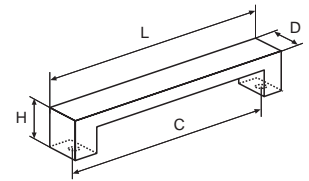

Provedení / rozměr [mm]	rozteč C	délka L	šířka D	hloubka H	kód
chrom leskly	160	189	12	33	525 613
nikl broušený	160	189	12	33	525 614

Designérka oblíbeného TV pořadu o bydlení
Kamila Douděrová
Vám doporučuje kombinaci s následujícími dekory

220 826

391 932

411 643