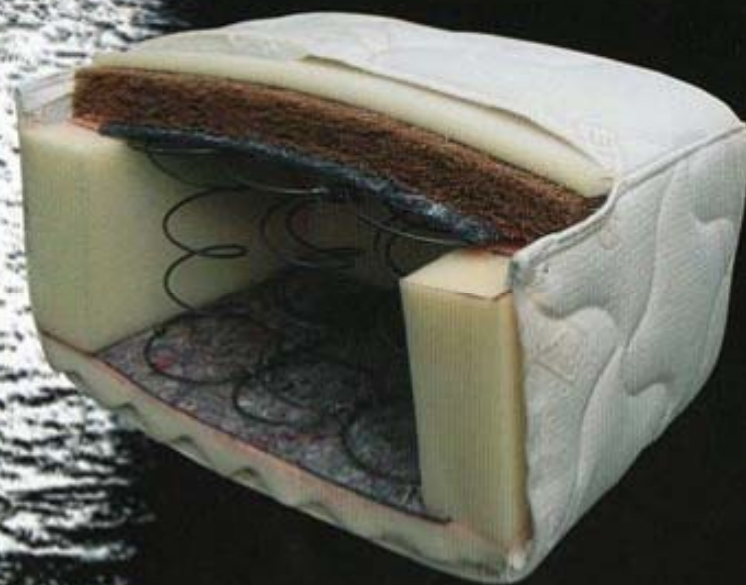

HAVAI, HAVAI ECO

Tato matrace patří do excelentní řady, kde jsou použity vysoce kvalitní materiály. Je vzdušná a při tom velice pevná. Stabilní a kumuluje vlastnosti lepených matrací a roštů. Její výhodou je, že pod tuto matraci stačí běžný rošt. Základem je 5. závitová pružina, která společně s kokosovým vláknem a vyšší objemovou třídou polyuretanu zajišťuje vysokou nosnost a pohodlí. Je ve své třídě na trhu jedinečnou. Na přání ji lze kombinovat jako zimní a letní strana, případně s profilovanou vysoce elastickou pěnou. Snímatelný potah matrace STRESS FREE, prošíty PES roumem 300gr/m², s možností praní do 60st.C zvyšují komfort a pohodlí. Ve variantě ECO, je na přání zákazníka použita běžná prošívaná potahová látka v antialergické úpravě. **Výška matrace je 24 cm / ECO 18 cm.**