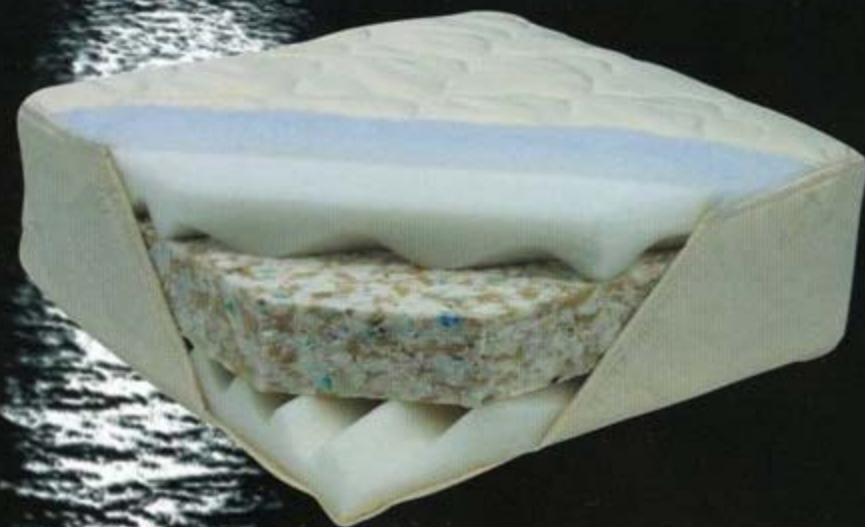

NORIA

Oblíbená matrace sendvičového typu. Vysokou nosnost této matrace zaručuje deska z pojeného lehčeného polyurethanu, která je vložena mezi vrstvy tvarované polyurethanové pěny MOLITAN. Snímatelný potah je tvořen prošívanou látkou. Velmi vhodná do dětských lůžek. Matrace je vyráběna v anti-
tialergickém provedení (oboustranné prošití polyesterovým rounem).